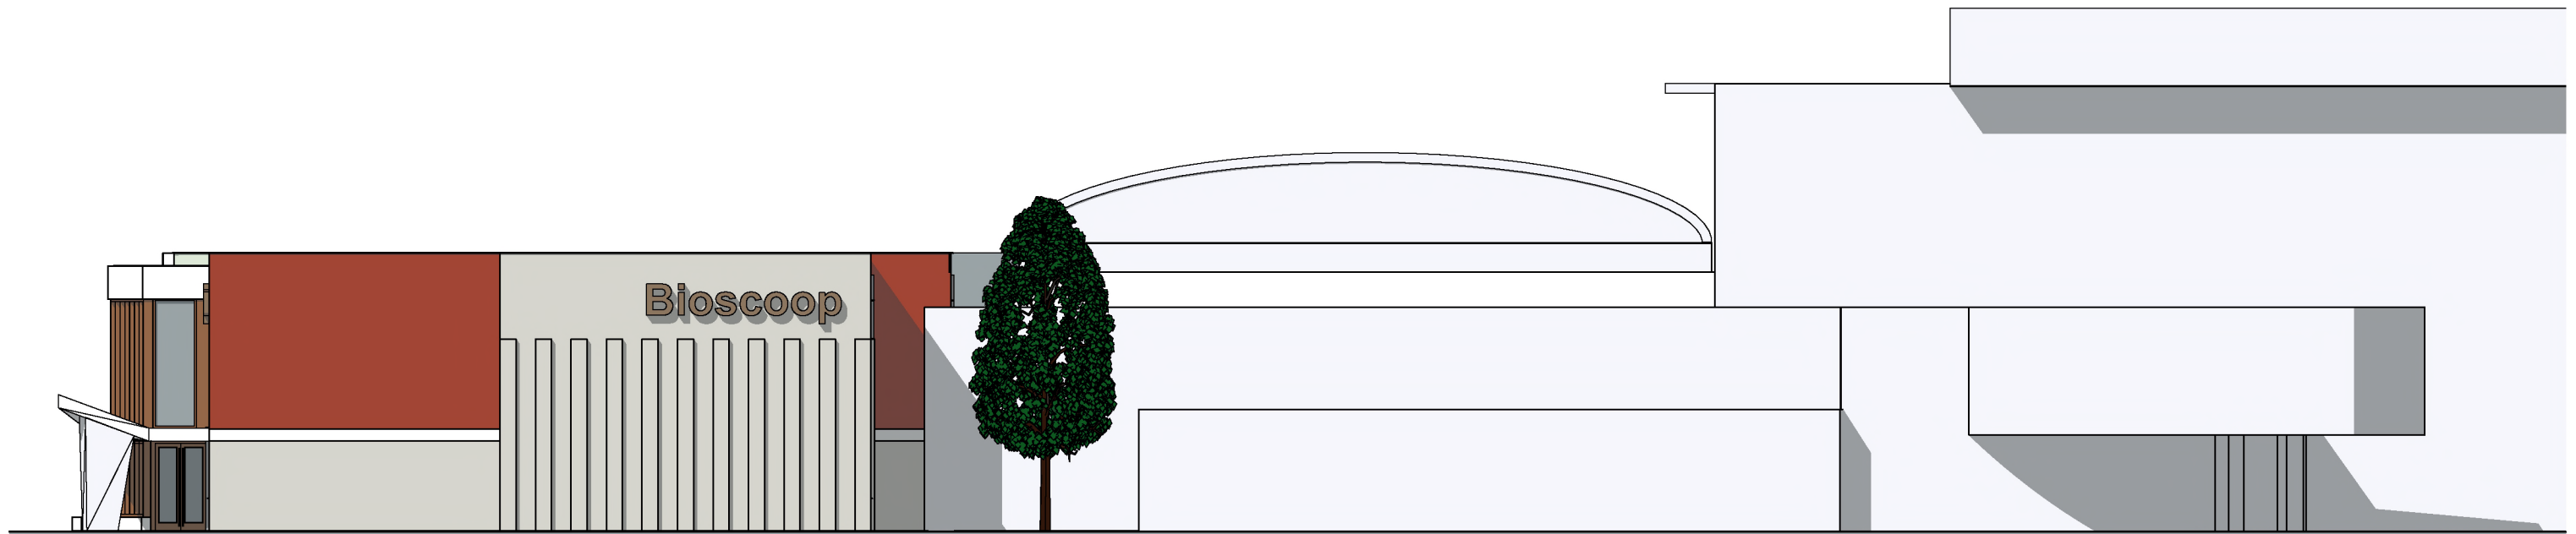

Linkergevel

Rechtergevel

RSB Cinemas Veldhoven

Schaal 1:200

MATEN TE CONTROLEREN IN HET WERK  
Datum: 23-9-2014 FORMAAT A3

BOB ARCHITECTUUR  
Rietgrachtstraat 52  
6828 KD Arnhem  
tel: 026 4463447  
e-mail: info@bobarchitectuur.nl  
Website: www.bobarchitectuur.nl