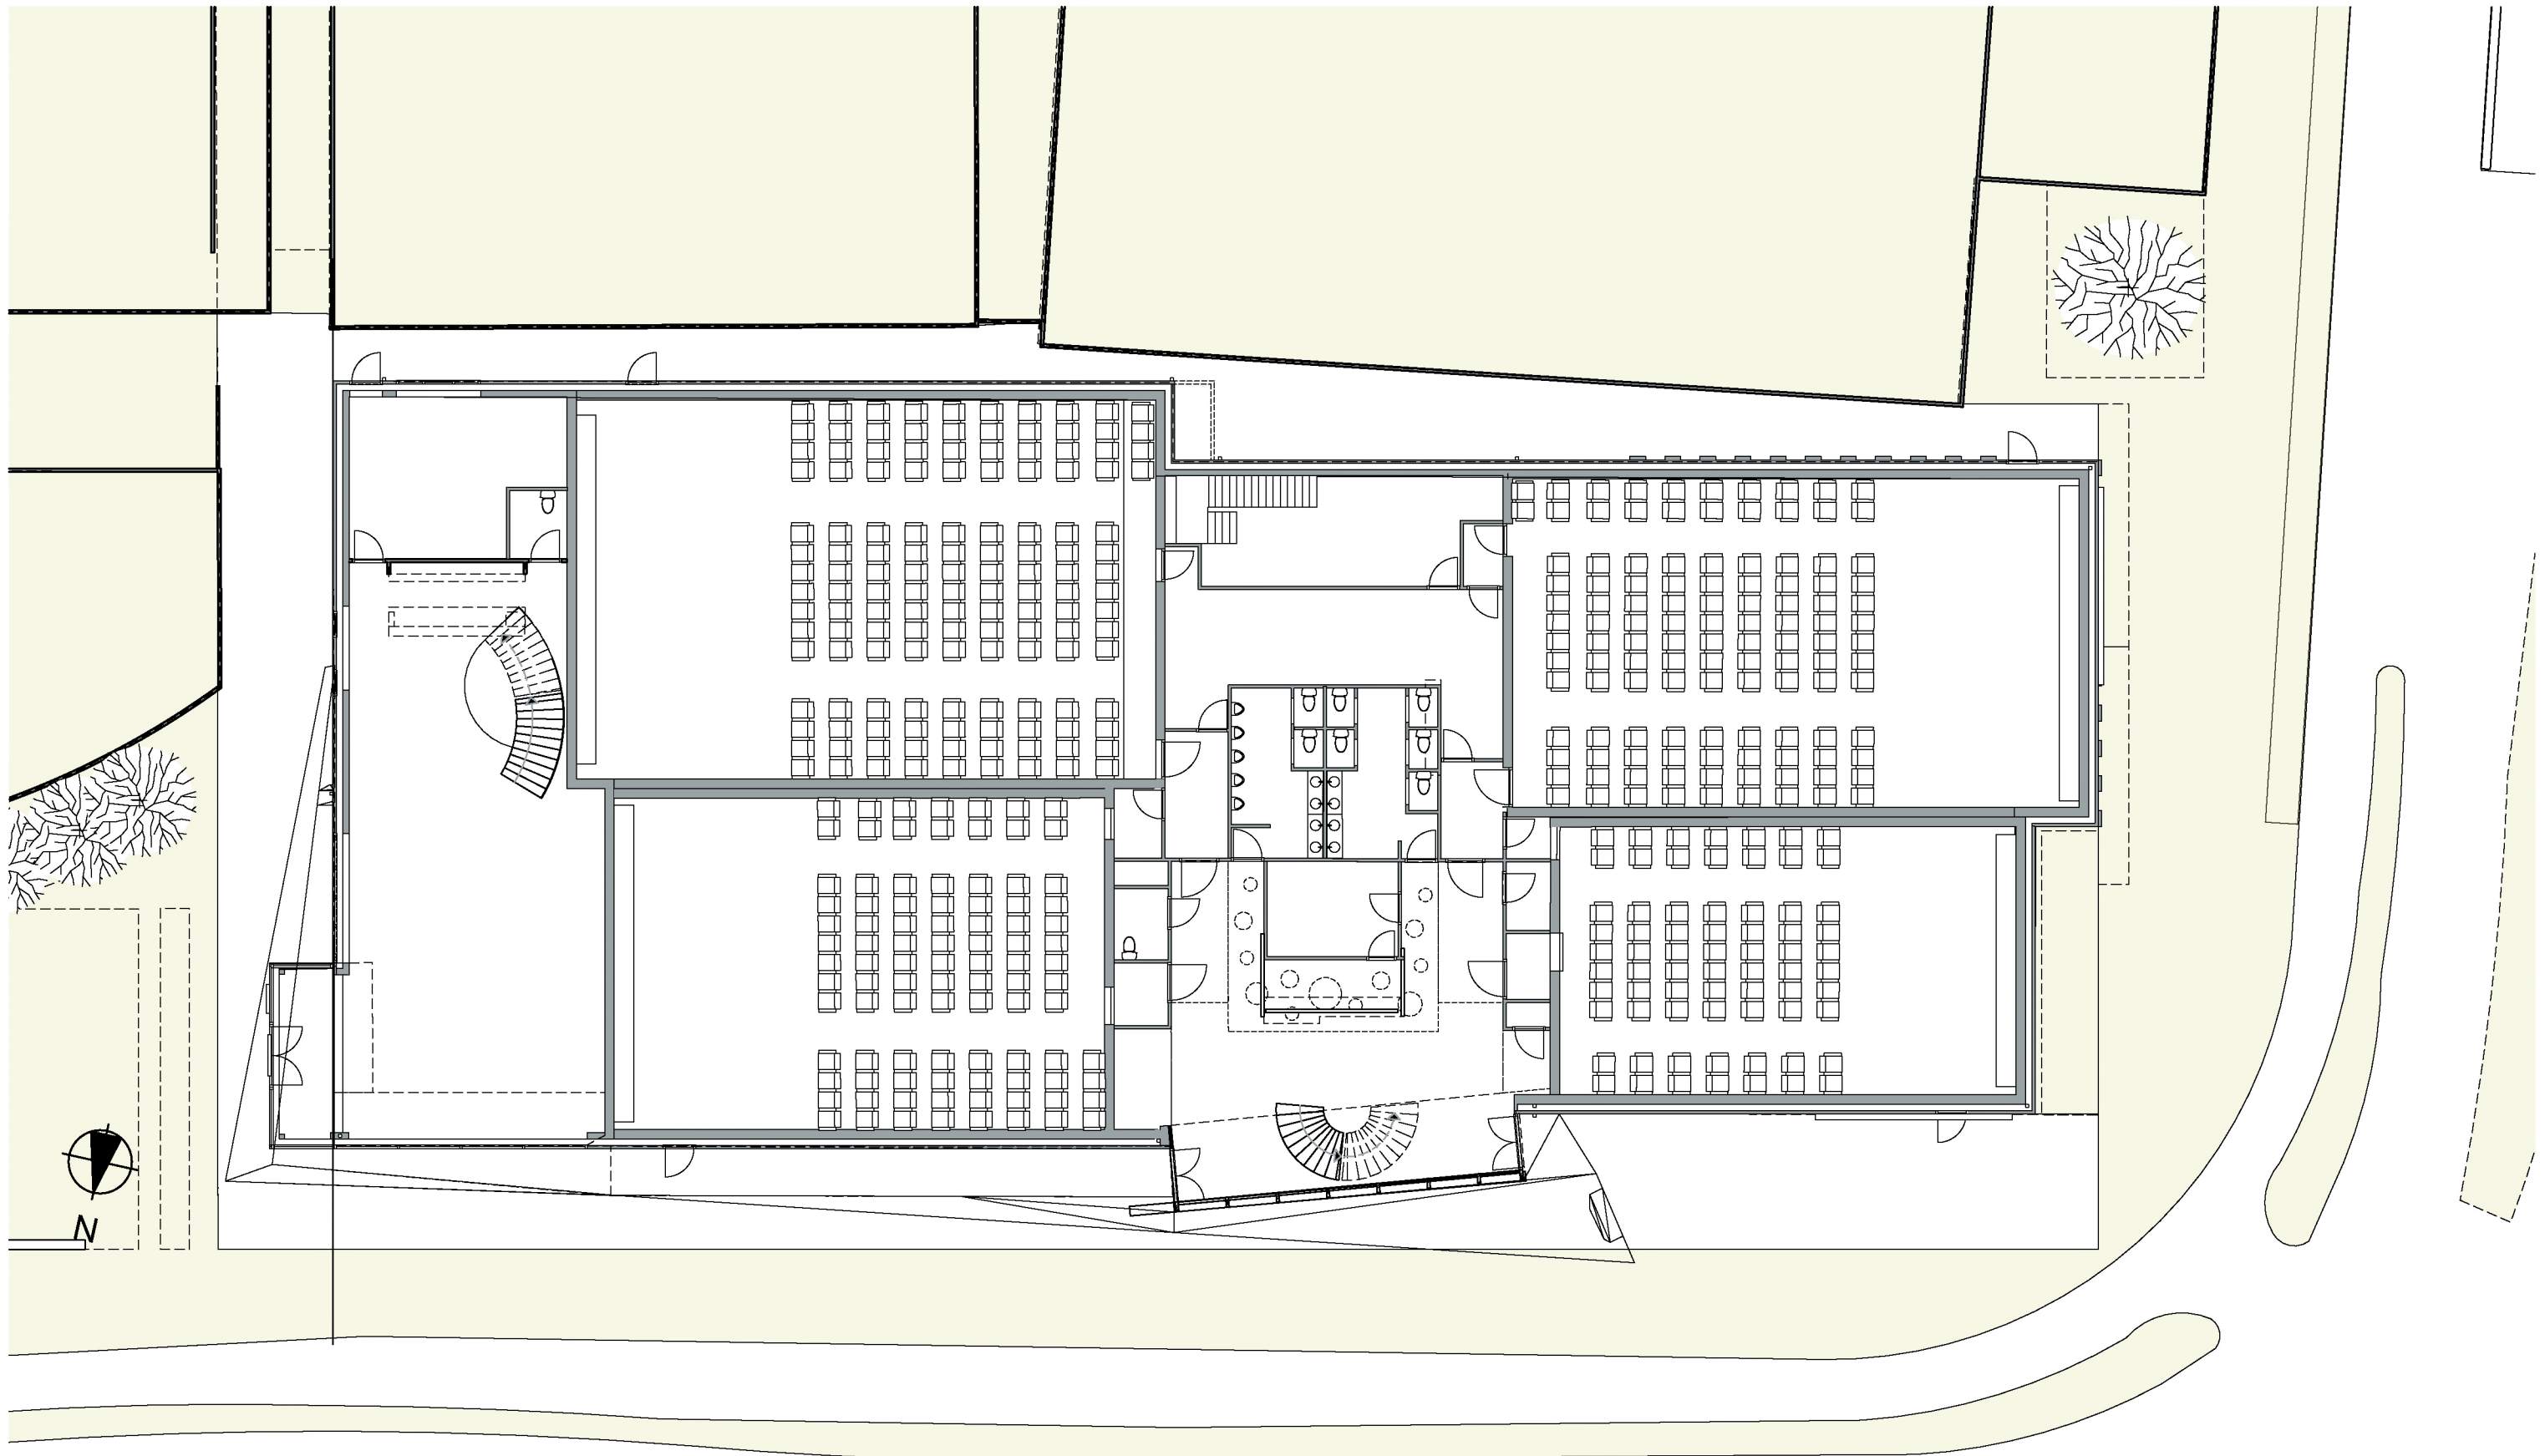

RSB Cinemas Veldhoven

Begane grond

Schaal 1:200

MATEN TE CONTROLEREN IN HET WERK  
Datum: 23-9-2014      FORMAAT A3

BOB ARCHITECTUUR  
Rietgrachtstraat 52  
6828 KD Arnhem  
tel: 026 4463447  
e-mail: [info@bobarchitectuur.nl](mailto:info@bobarchitectuur.nl)  
Website: [www.bobarchitectuur.nl](http://www.bobarchitectuur.nl)