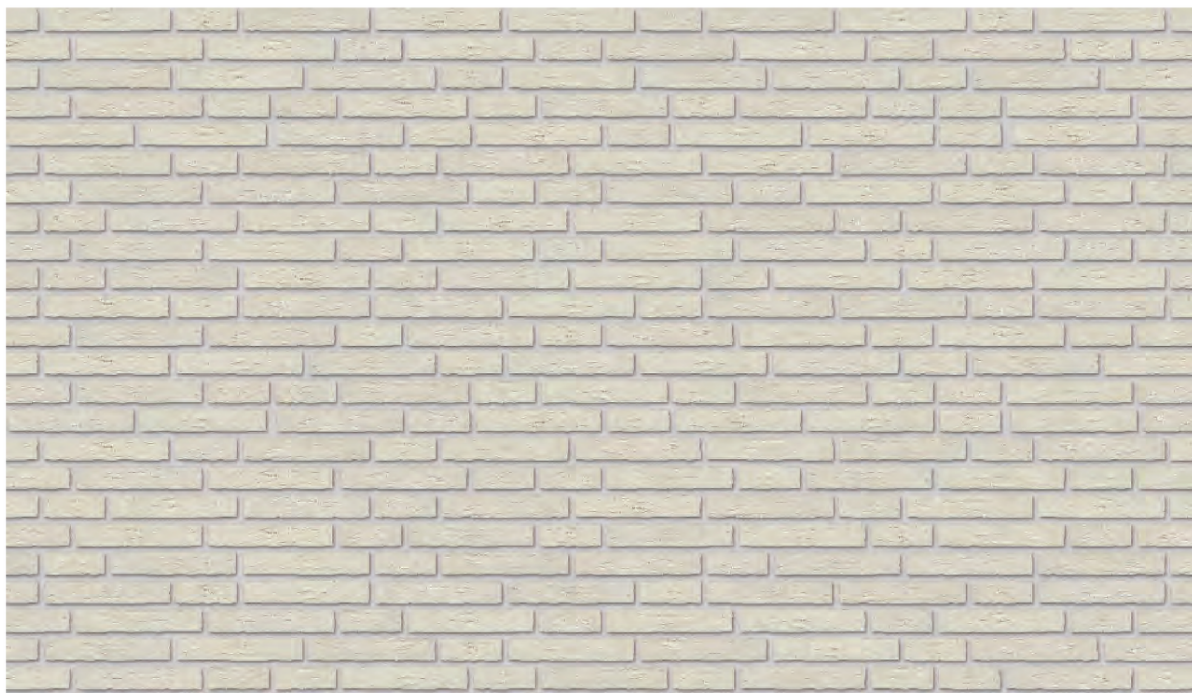

# KLEUREN MATERIALEN GEVELS RSB VELDHOVEN

CUBA LIBRE 19650 TERCA WILDVERBAND VOEG 2360 AKKER NUANCES

RANDEN EN STAANDERS LUIFEL  
WIT BETON

LAMELLEN EN LUIFEL ALUCOBOND PURE WHITE 100  
DEURENKOZIJNEN ENTREE DONKER KOPER SCHUCO 34  
DEUREN KOZIJNEN RAL 9010