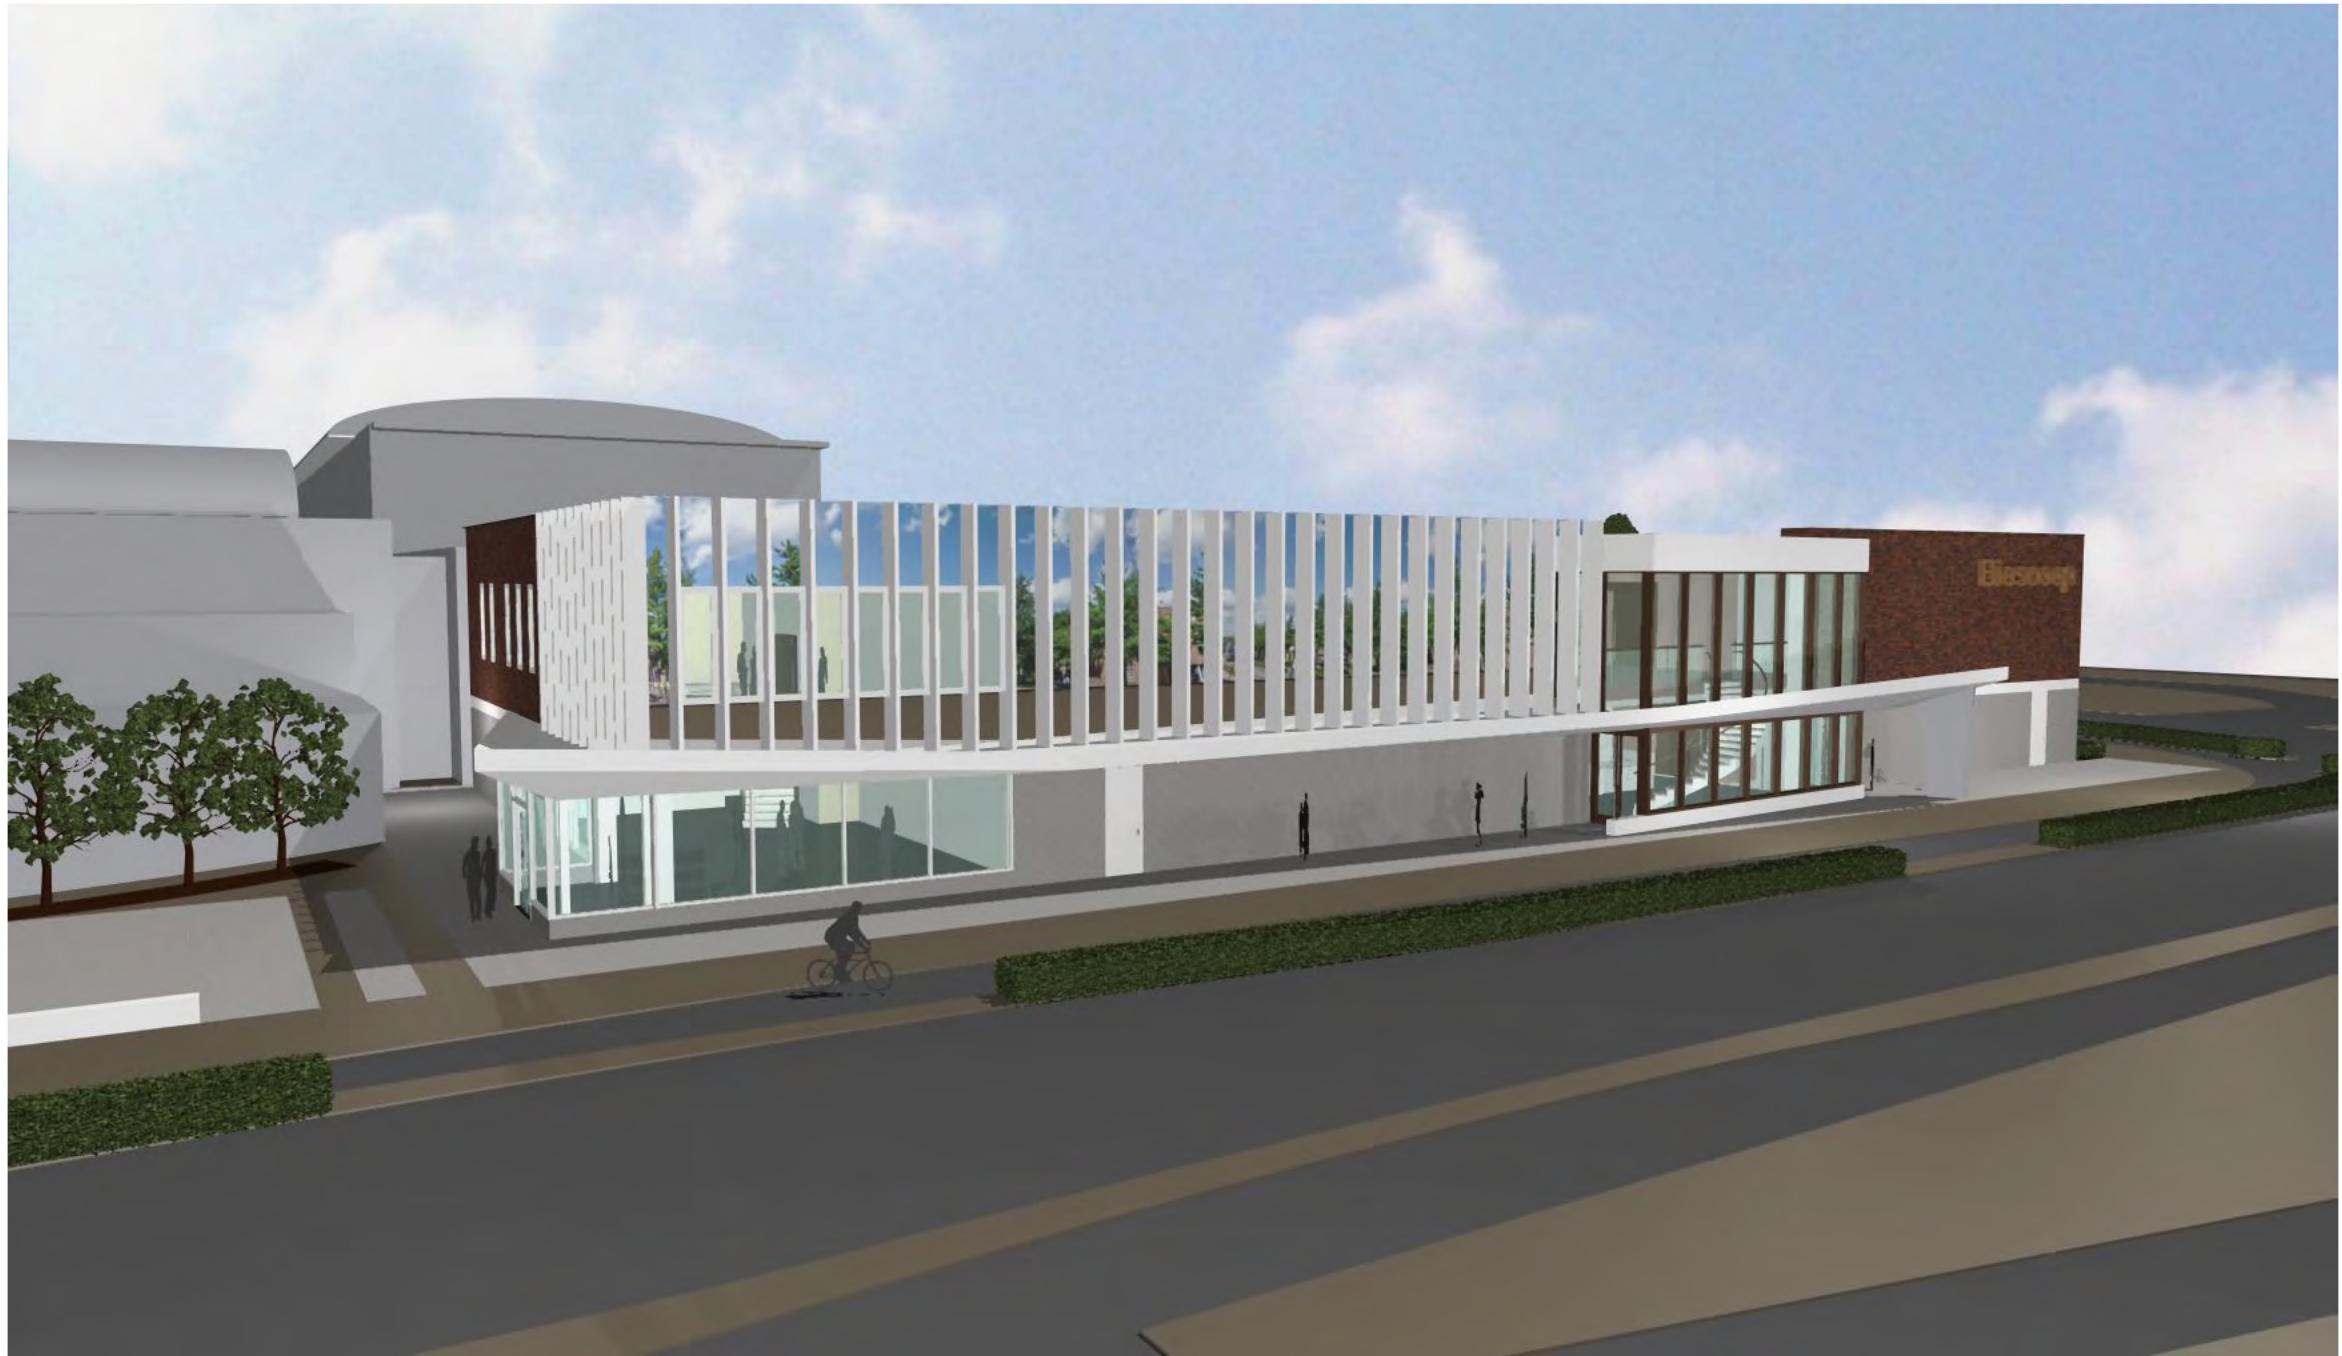

# RSB CINEMAS ,VELDHOVEN

## GEVELONTWERP

RSB Cinemas Veldhoven

Schaal 1:1000

MATEN TE CONTROLEREN IN HET WERK  
Datum: 23-9-2014      FORMAAT A3

BOB ARCHITECTUUR  
Rietgrachtstraat 52  
6828 KD Arnhem  
tel: 026 4463447  
e-mail: [info@bobarchitectuur.nl](mailto:info@bobarchitectuur.nl)  
Website: [www.bobarchitectuur.nl](http://www.bobarchitectuur.nl)

RSB Cinemas Veldhoven

Begane grond

Schaal 1:200

MATEN TE CONTROLEREN IN HET WERK  
Datum: 23-9-2014      FORMAAT A3

BOB ARCHITECTUUR  
Rietgrachtstraat 52  
6828 KD Arnhem  
tel: 026 4463447  
e-mail: [info@bobarchitectuur.nl](mailto:info@bobarchitectuur.nl)  
Website: [www.bobarchitectuur.nl](http://www.bobarchitectuur.nl)