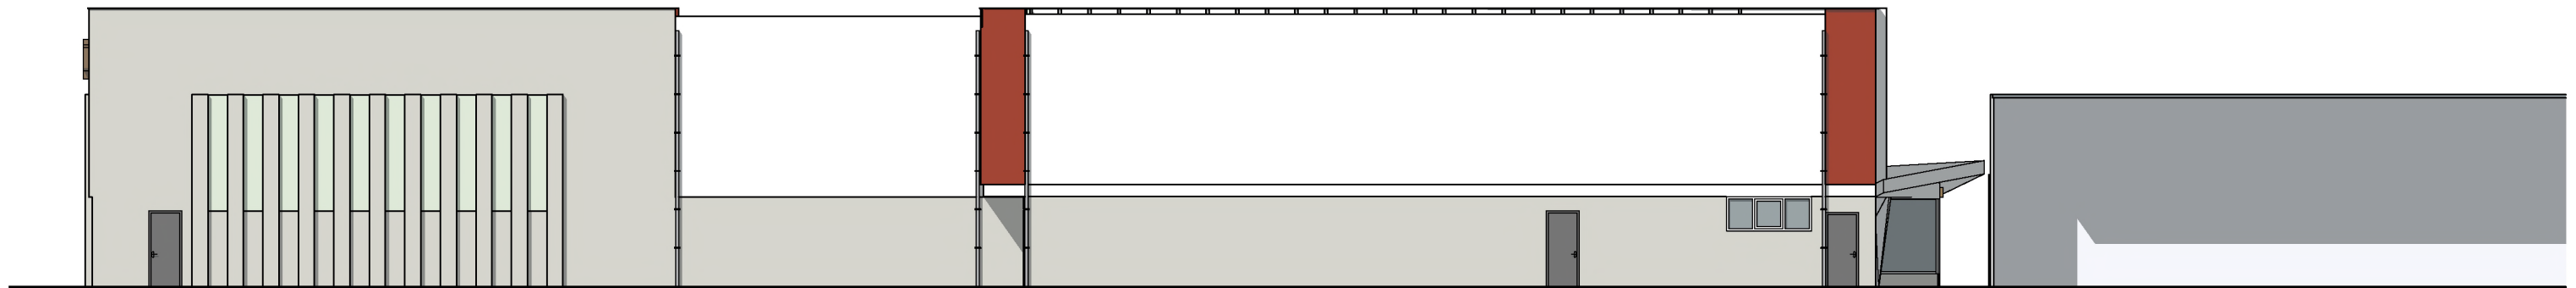

Achtergevel

RSB Cinemas Veldhoven

Schaal 1:200

MATEN TE CONTROLEREN IN HET WERK
Datum: 23-9-2014 FORMAAT A3

BOB ARCHITECTUUR
Rietgrachtstraat 52
6828 KD Arnhem
tel: 026 4463447
e-mail: info@bobarchitectuur.nl
Website: www.bobarchitectuur.nl