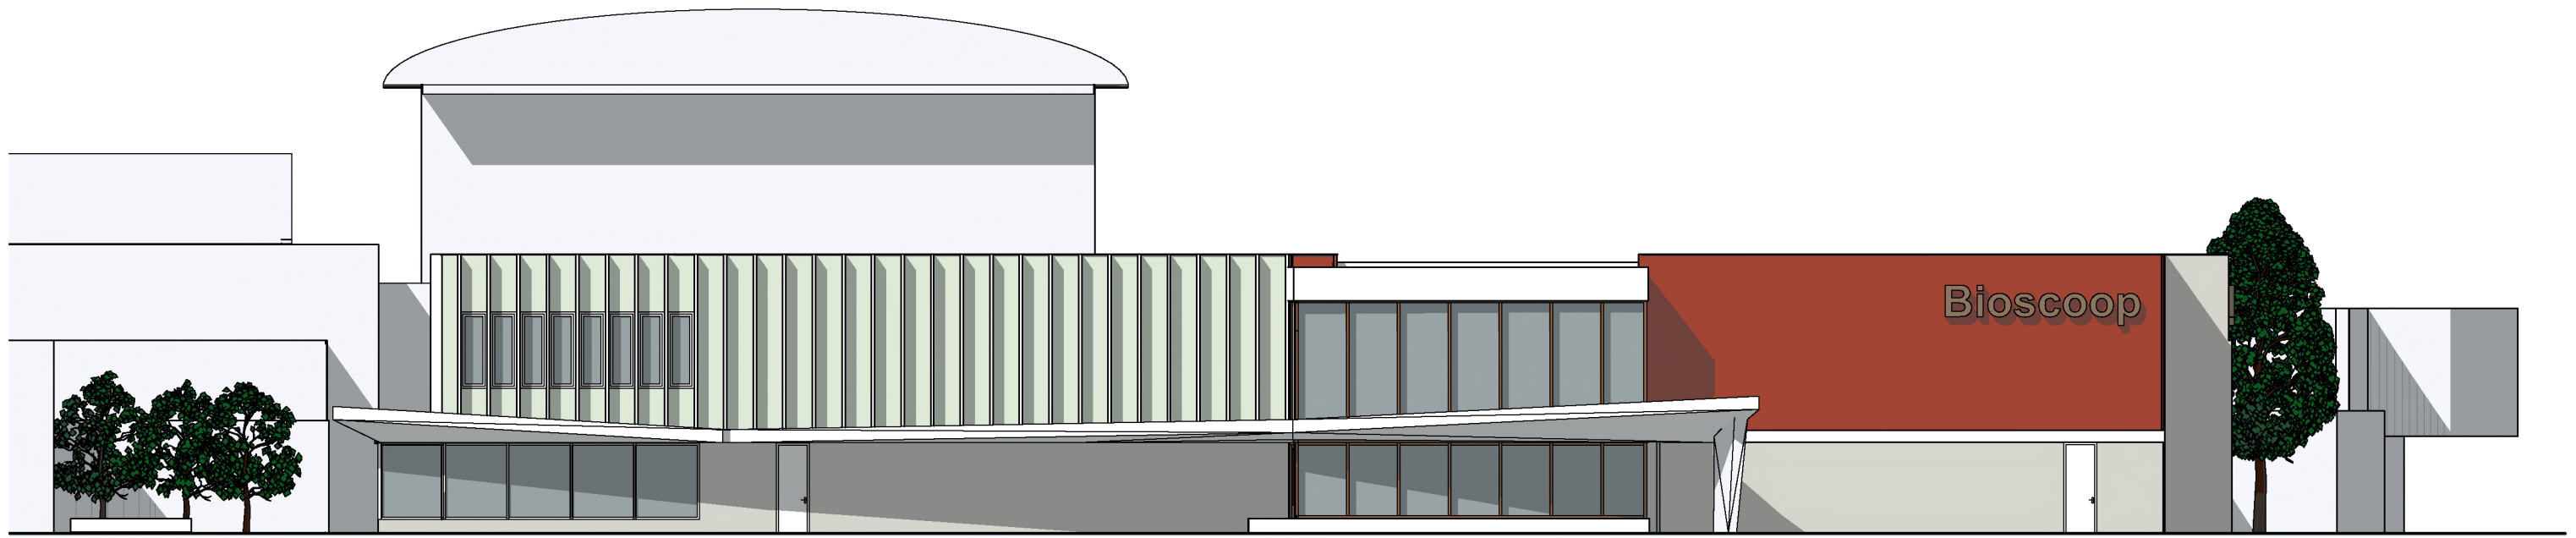

RSB Cinemas Veldhoven

Eerste etage

Schaal 1:200

MATEN TE CONTROLEREN IN HET WERK  
Datum: 23-9-2014 FORMAAT A3

BOB ARCHITECTUUR  
Rietgrachtstraat 52  
6828 KD Arnhem  
tel: 026 4463447  
e-mail: info@bobarchitectuur.nl  
Website: www.bobarchitectuur.nl