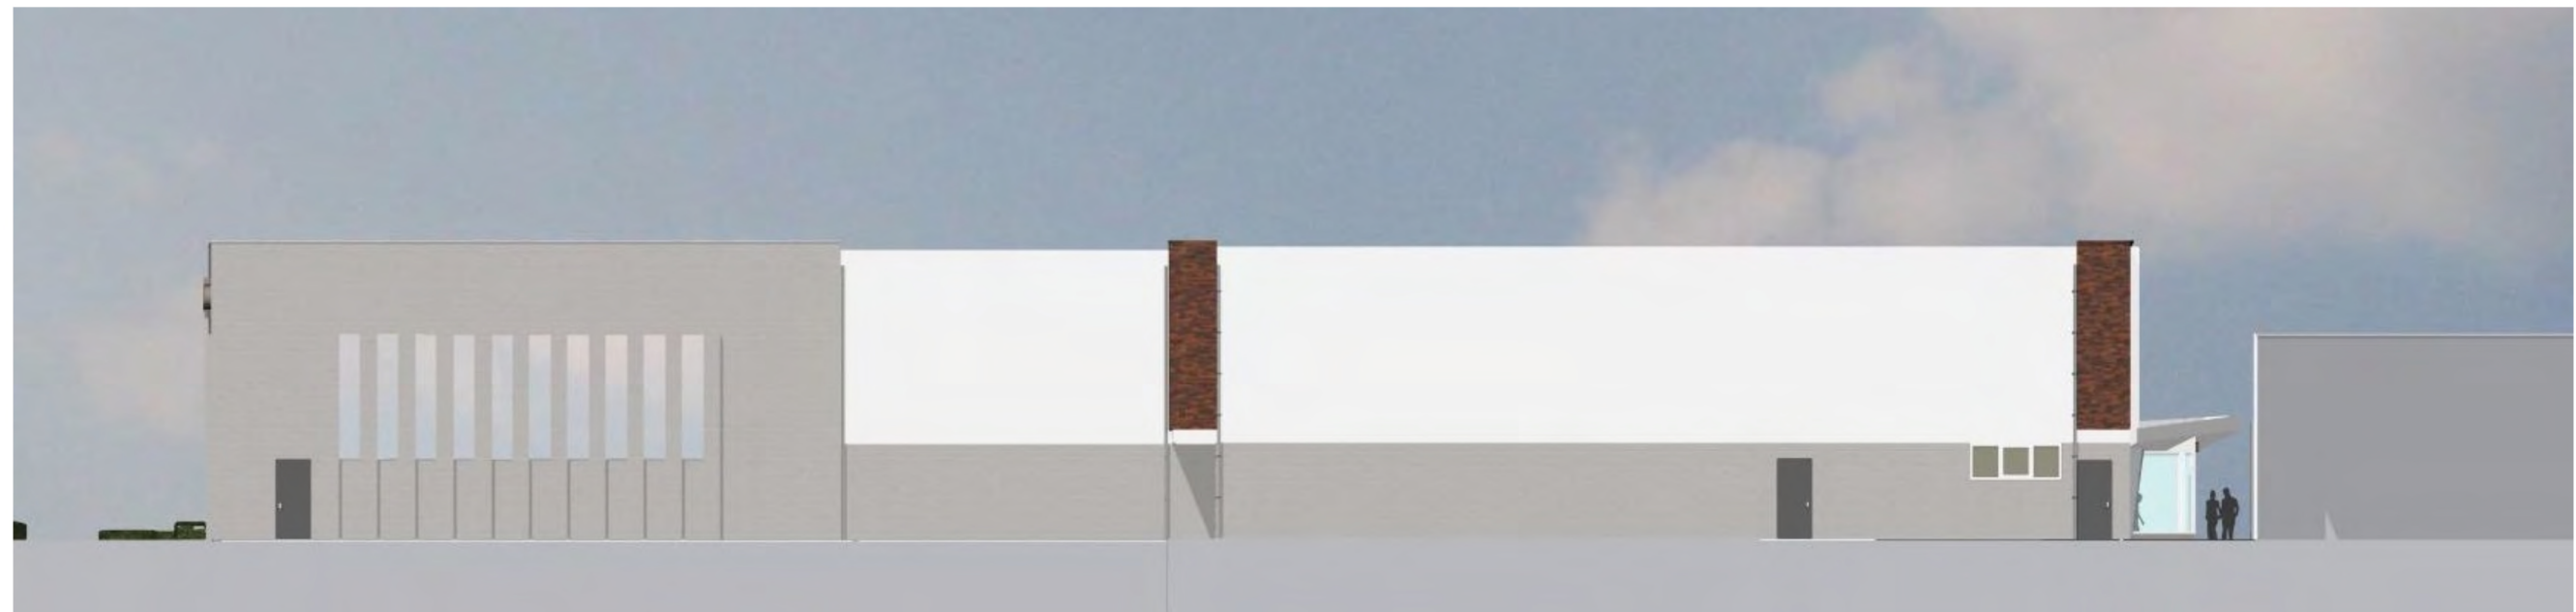

Achtergevel

RSB Cinemas Veldhoven

MATEN TE CONTROLEREN IN HET WERK
Datum: 23-9-2014 FORMAAT A3

BOB ARCHITECTUUR
Rietgrachtstraat 52
6828 KD Arnhem
tel: 026 4463447
e-mail: info@bobarchitectuur.nl
Website: www.bobarchitectuur.nl