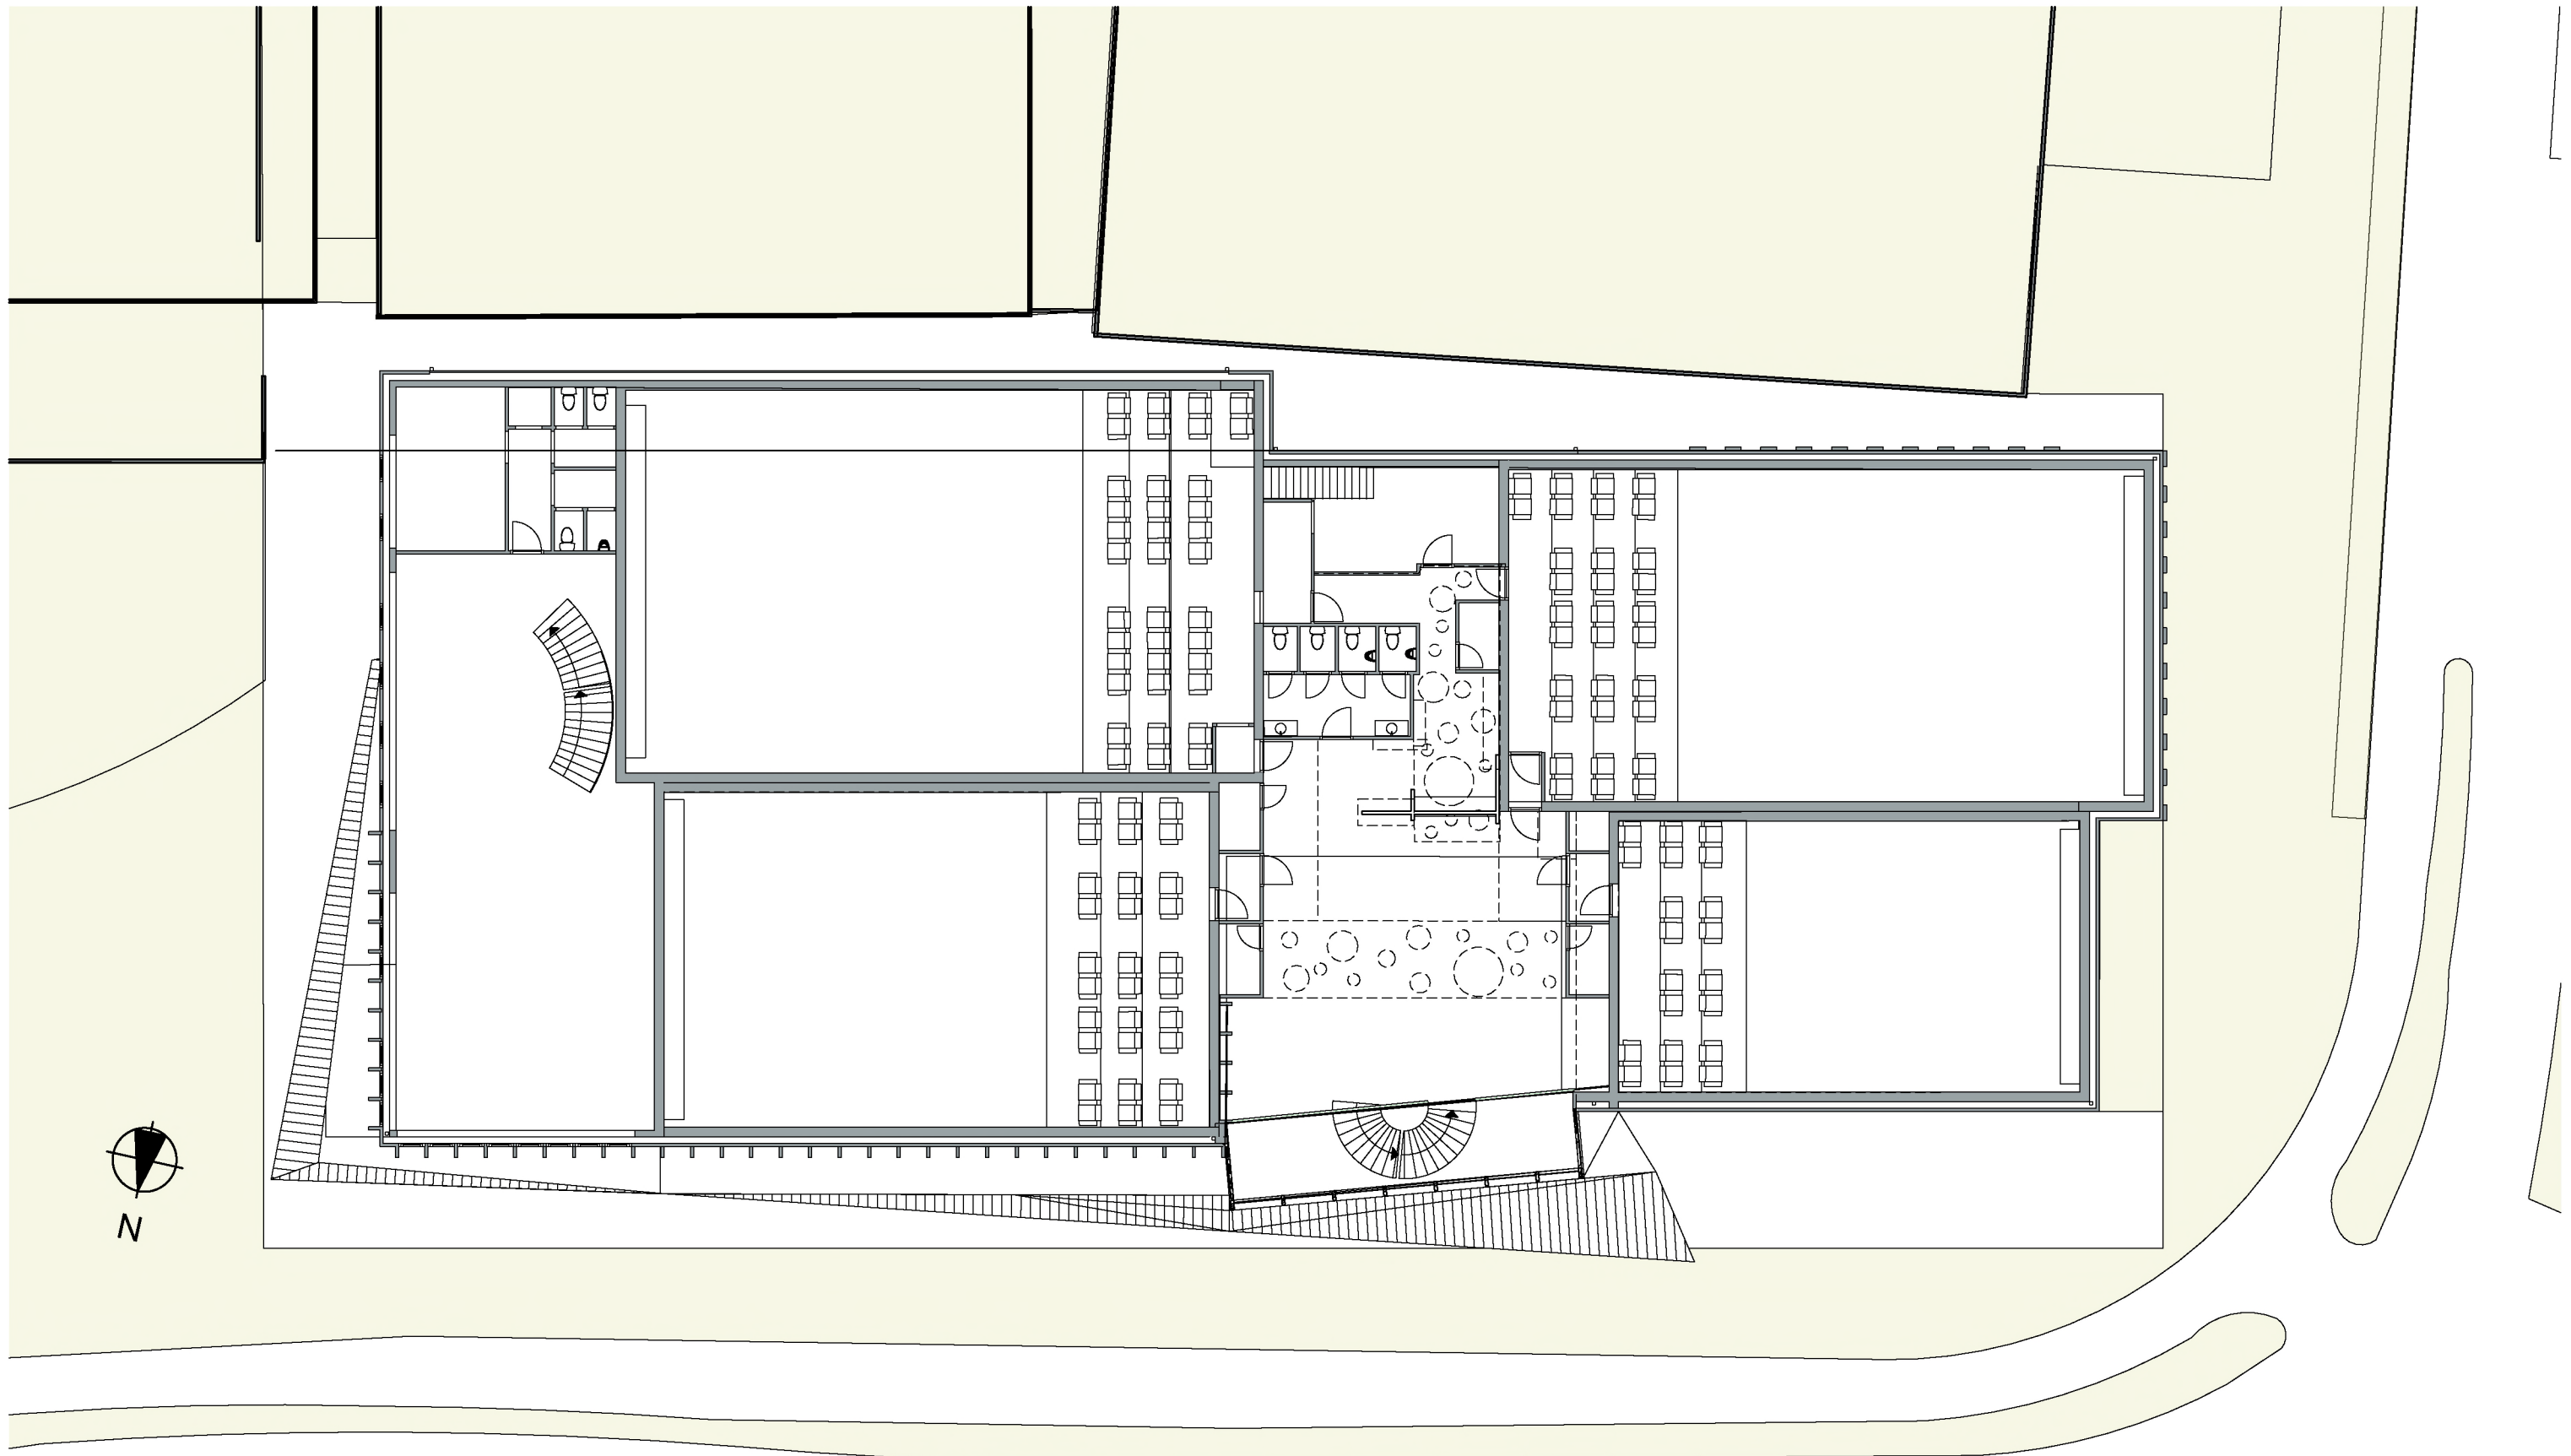

RSB Cinemas Veldhoven

Begane grond

Schaal 1:200

MATEN TE CONTROLEREN IN HET WERK  
Datum: 23-9-2014      FORMAAT A3

BOB ARCHITECTUUR  
Rietgrachtstraat 52  
6828 KD Arnhem  
tel: 026 4463447  
e-mail: [info@bobarchitectuur.nl](mailto:info@bobarchitectuur.nl)  
Website: [www.bobarchitectuur.nl](http://www.bobarchitectuur.nl)