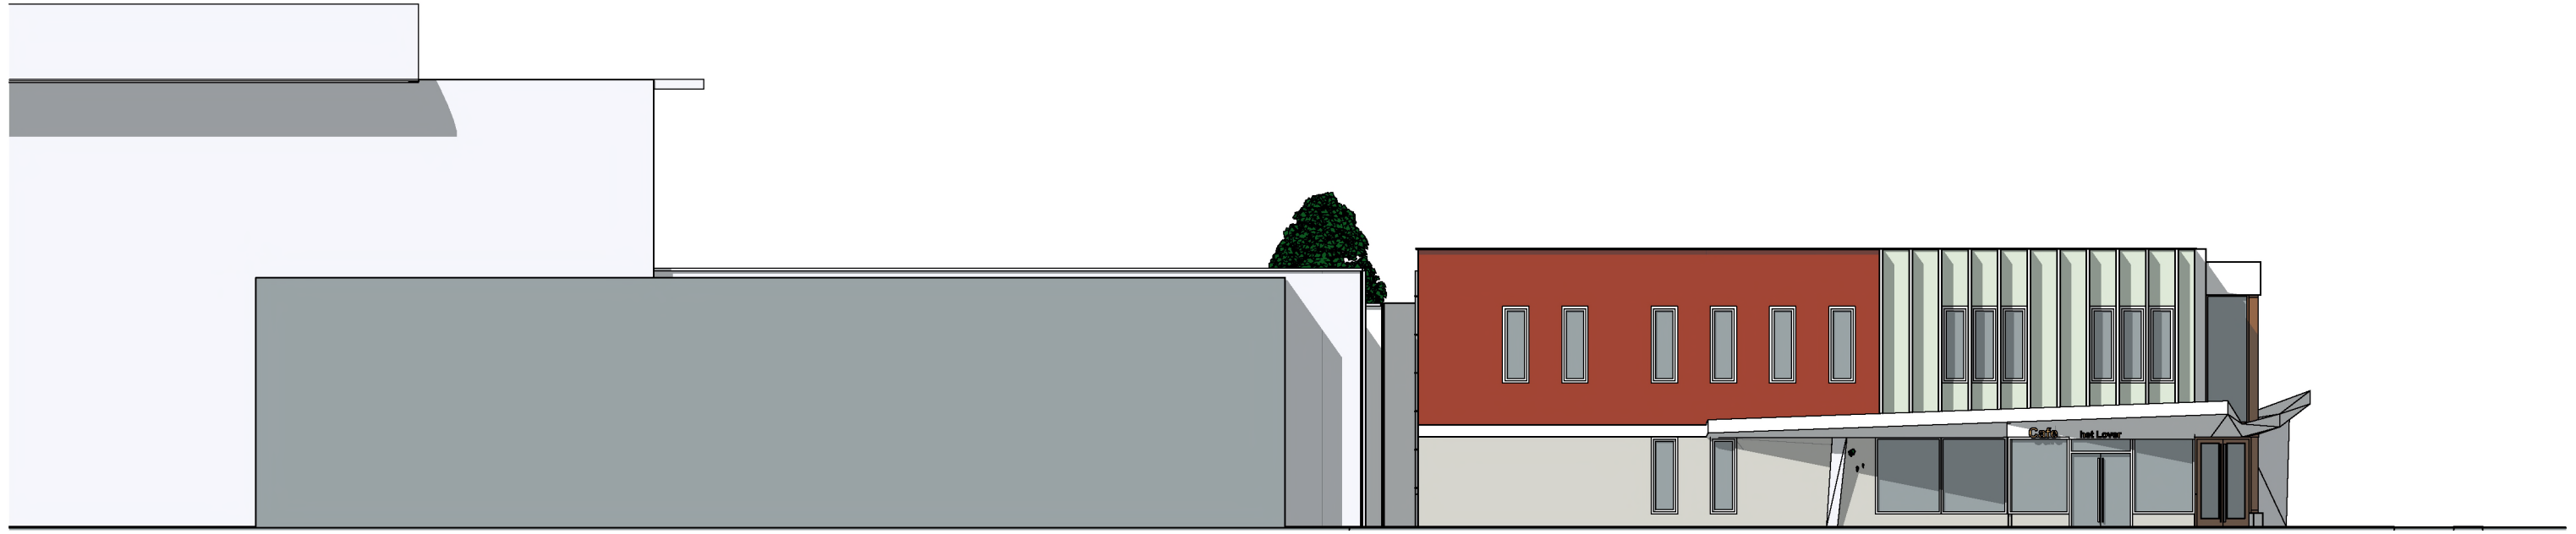

Linkergevel

Rechtergevel

RSB Cinemas Veldhoven

Schaal 1:200

MATEN TE CONTROLEREN IN HET WERK  
Datum: 23-9-2014 FORMAAT A3

BOB ARCHITECTUUR  
Rietgrachtstraat 52  
6828 KD Arnhem  
tel: 026 4463447  
e-mail: info@bobarchitectuur.nl  
Website: www.bobarchitectuur.nl