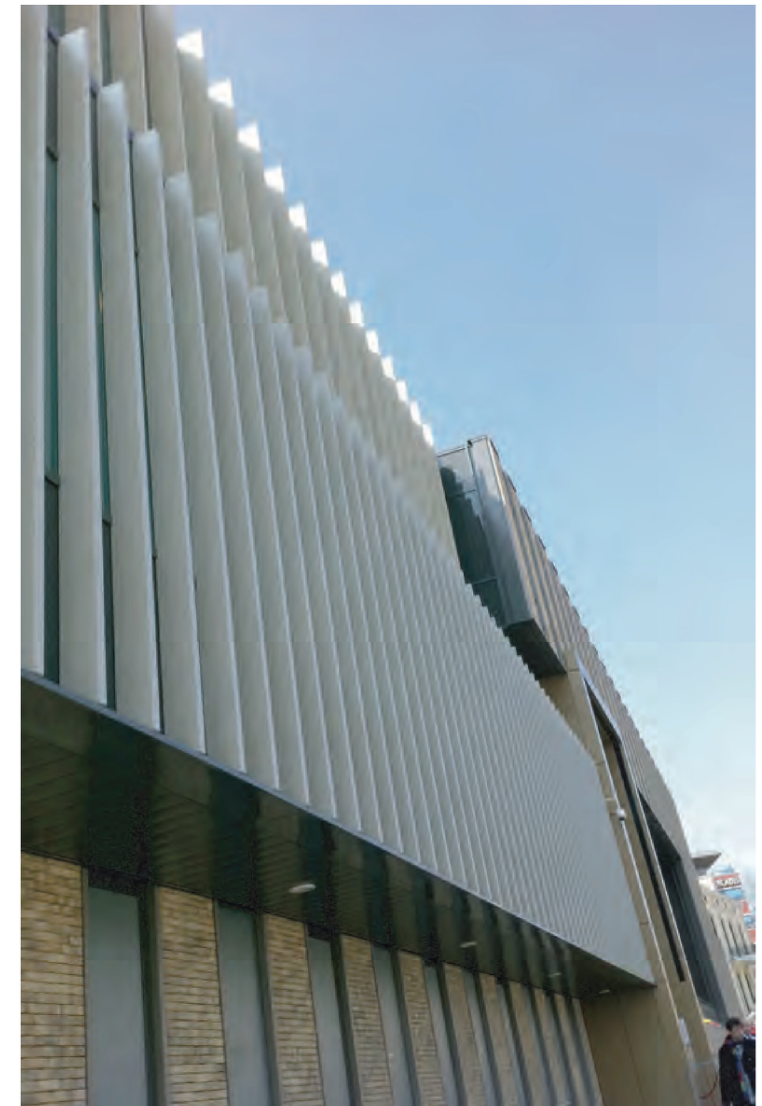

LAMELLEN EN LUIFEL ALUCOBOND PURE WHITE 100
DEURENKOZIJNEN ENTREE DONKER KOPER SCHUCO 34
DEUREN KOZIJNEN RAL 9010