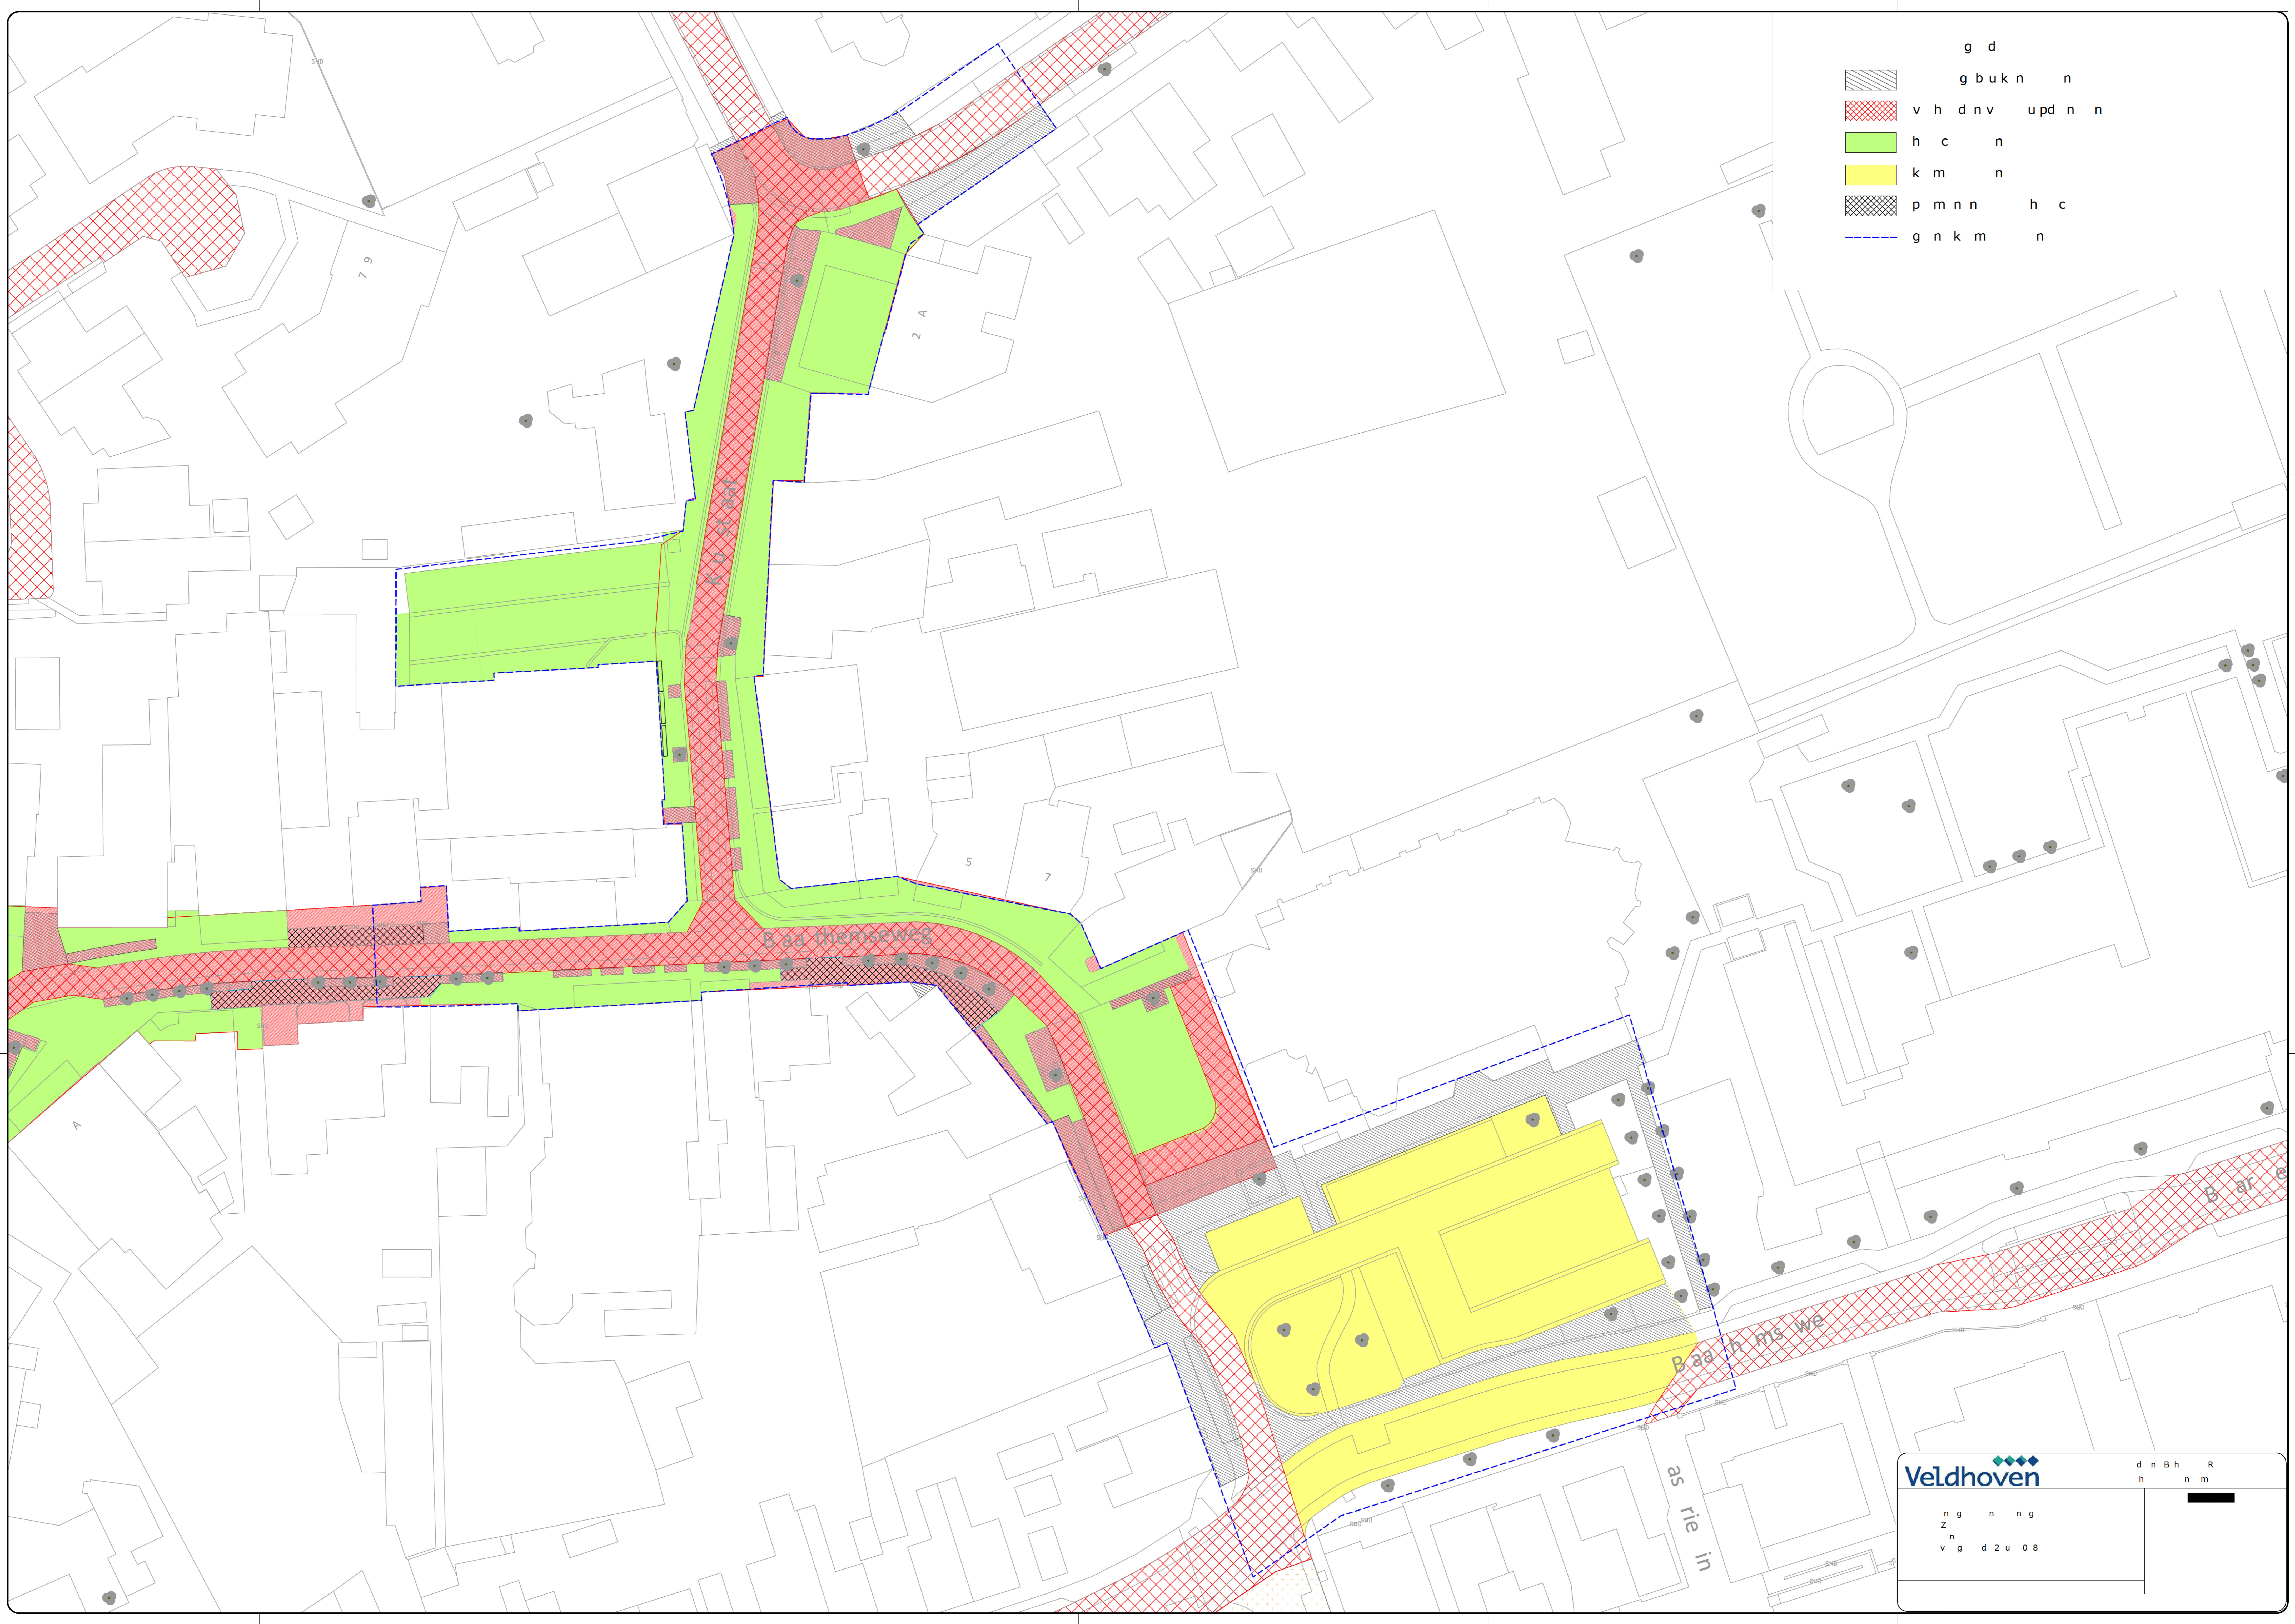

Technische vraag Senioren Veldhoven inzake Kom van Zeelst

Vraag

Bij deze wil ik graag weten welke straten en huisnummers van die straten, tot de kom van Zeelst behoren.

Dus niet bijvoorbeeld alleen maar "de omgeving van de kerk" maar de exacte grenzen van de kom van Zeelst.

Antwoord

Na telefonisch contact tussen een medewerker van de gemeente Veldhoven en mevrouw Verhulst is het duidelijk geworden dat deze vraag ziet op de opmerking dat de kermis Zeelst plaatsvindt in de kom van Zeelst.

Bij het veiligheidsplan dat hoort bij de aanvraag om de evenementenvergunning voor de kermis Zeelst wordt gesproken over de kom van Zeelst. Dit is echter geen vastgesteld of vastomlijnd gebied.

Uit de tekening die bij de evenementenvergunning hoort blijkt om welk gebied het bij deze editie van de kermis gaat. Zie bijlage.